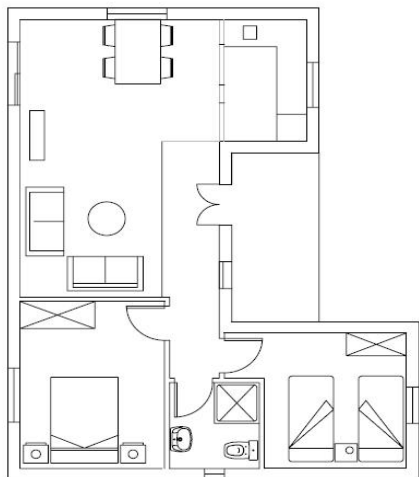

Alojamientos en Conil - Costa de la Luz

Anca Conil

[Inicio](#) | [Alojamientos](#) | [Tarifas](#) | [Reservas](#) | [Disponibilidad](#) | [Condiciones](#) | [Info de Interés](#) | [Quien somos](#) | [Contacto](#) |

Torre Roche . . .

Este alojamiento construido recientemente desarrolla sus 75m² de superficie alrededor de una torre cuadrangular. Su diseño interior configura una distribución singular mediante arcos de piedra que unen y delimitan el espacio destinado a cocina, comedor y salón.

Es de destacar las magnificas vistas al jardín trasero y la piscina gracias a la gran cristalera que la acceso a una de las terrazas exteriores.

El alojamiento se consta de un dormitorio de dos camas individuales, un dormitorio de matrimonio, cuarto de baño con ducha, salón comedor con estufa de leña y cocina americana dotada de vitro cerámica y horno.

Nota: Conexión internet WIFI ADSL incluido en el precio

Registro de Turismo de Andalucía CA/00246

[Disponibilidad Torre Roche](#)

Equipamiento :

privada
7x5 m

Bbq

TV
SAT

LV

Horn
Mircr

.SI

1

4
pers.

ADSL

[Ayuda símbolos](#)

[Imprimir plano Torre Roche en formato pdf.](#)